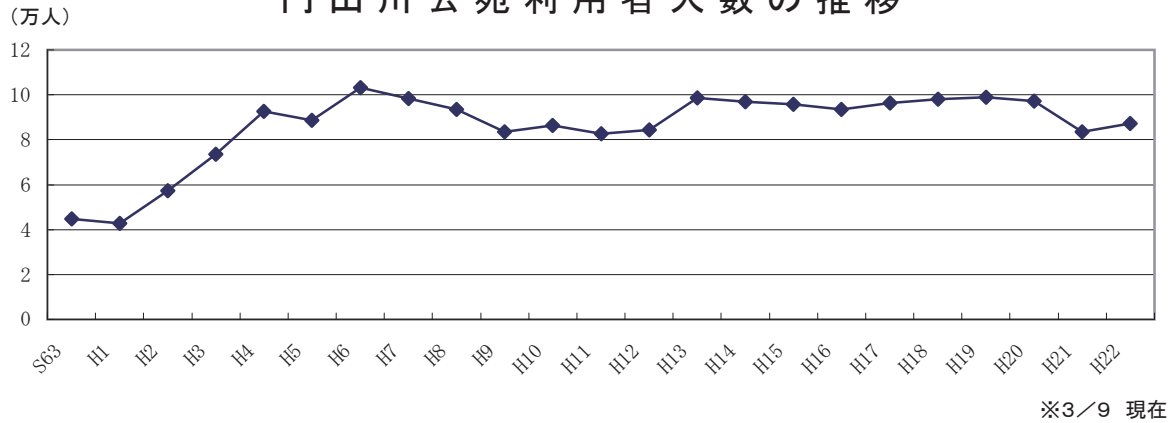

# 平成22年度利用者状況

## 円山川公苑利用者人数の推移