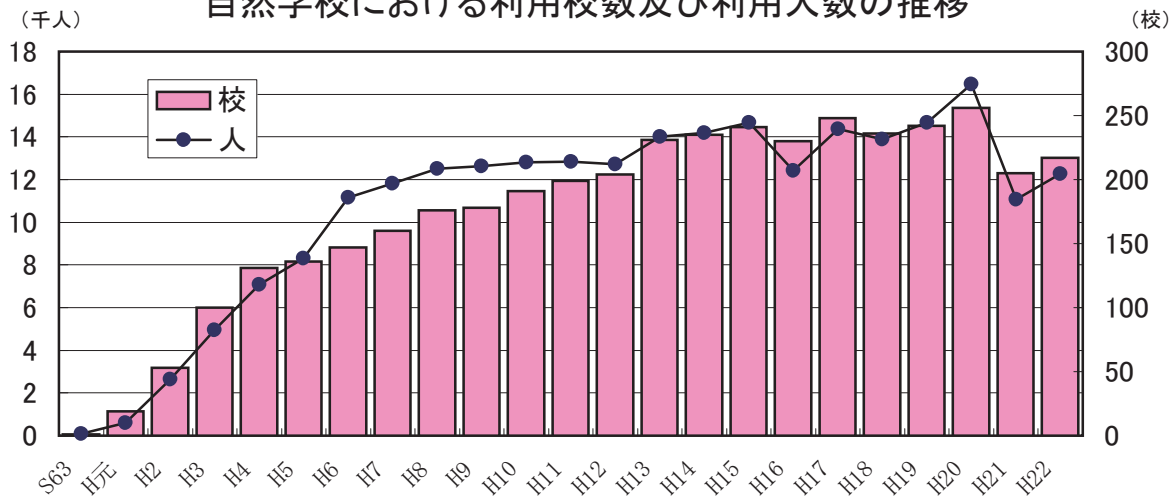

自然学校における利用校数及び利用人数の推移